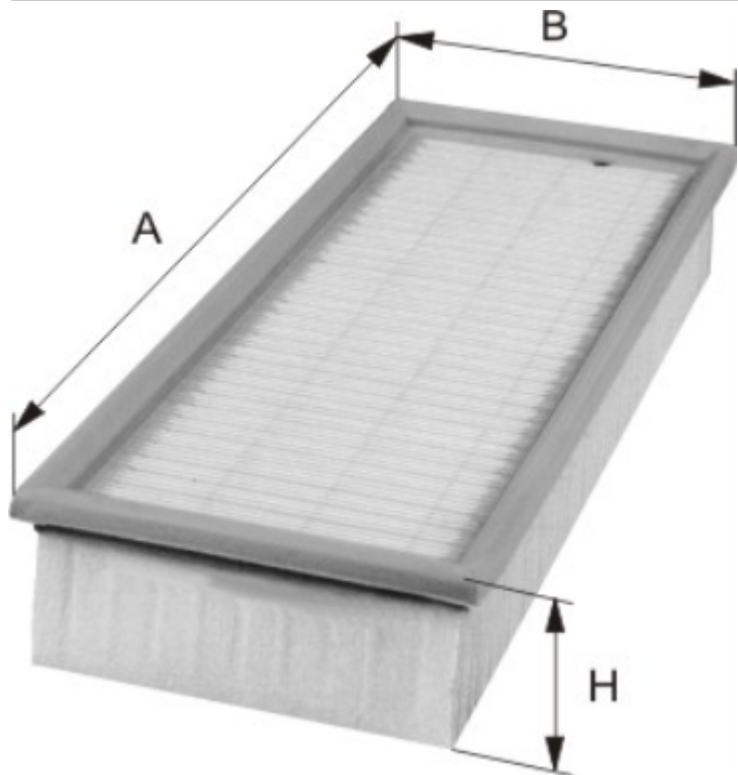

WA9561
Air Filter

February 2010

TECHNICAL SPECIFICATIONS

DIMENSIONS [mm] :

A: 242	F:
B: 120	G:
C:	H: 47
D:	

OE/OEM

SUZUKI	1378062J51
--------	------------

COMPARATIVE NUMBER

FILTRON	AP190/6
FRAM	CA10333
KNECHT-MAHLE	LX1576
PURFLUX	A1254

APPLICATIONS

<u>Make</u>	<u>Model</u>	<u>Submodel</u>	<u>Engine</u>	<u>KW/HP</u>	<u>Year</u>
SUZUKI	SPLASH	1.3 DDiS		55 / 75	05/08 -
	SWIFT III	1.3 DDiS	Z13DT	51 / 70	08/05 -